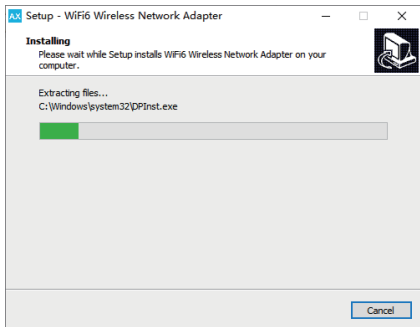

快速安装指南

WiFi 6E AX3000 USB 无线网卡

7921AU

01. 扫描二维码下载驱动程序，双击程序安装：

02. 点击 Install 按钮开始安装驱动：

03. 等待程序快速安装：

04. 点击 Finish 按钮，程序安装成功。