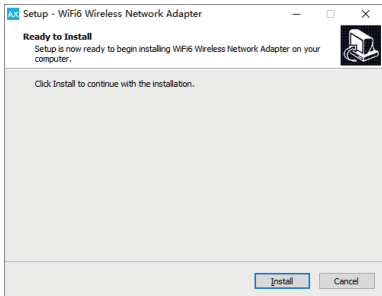

快速安装指南

WiFi 6E AX3000 USB 无线网卡

7921AU

01. 扫描二维码下载驱动程序，双击程序安装：

02. 点击 Install 按钮开始安装驱动：

03. 等待程序快速安装：

04. 点击 Finish 按钮，程序安装成功。