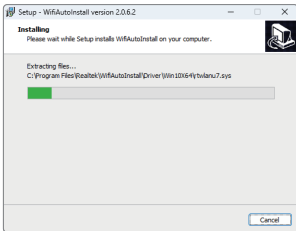

免驱版

快速安装指南

WiFi 7 BE6500 USB 无线网卡

1. 将网卡插入到电脑的USB接口，打开电脑磁盘显示界面(win10):

2. 打开之后EDUP的磁盘，双击安装WifiAutoInstall.exe。

3. 等待安装完成。

4. 安装完成后，即可在电脑右下角连接WiFi。